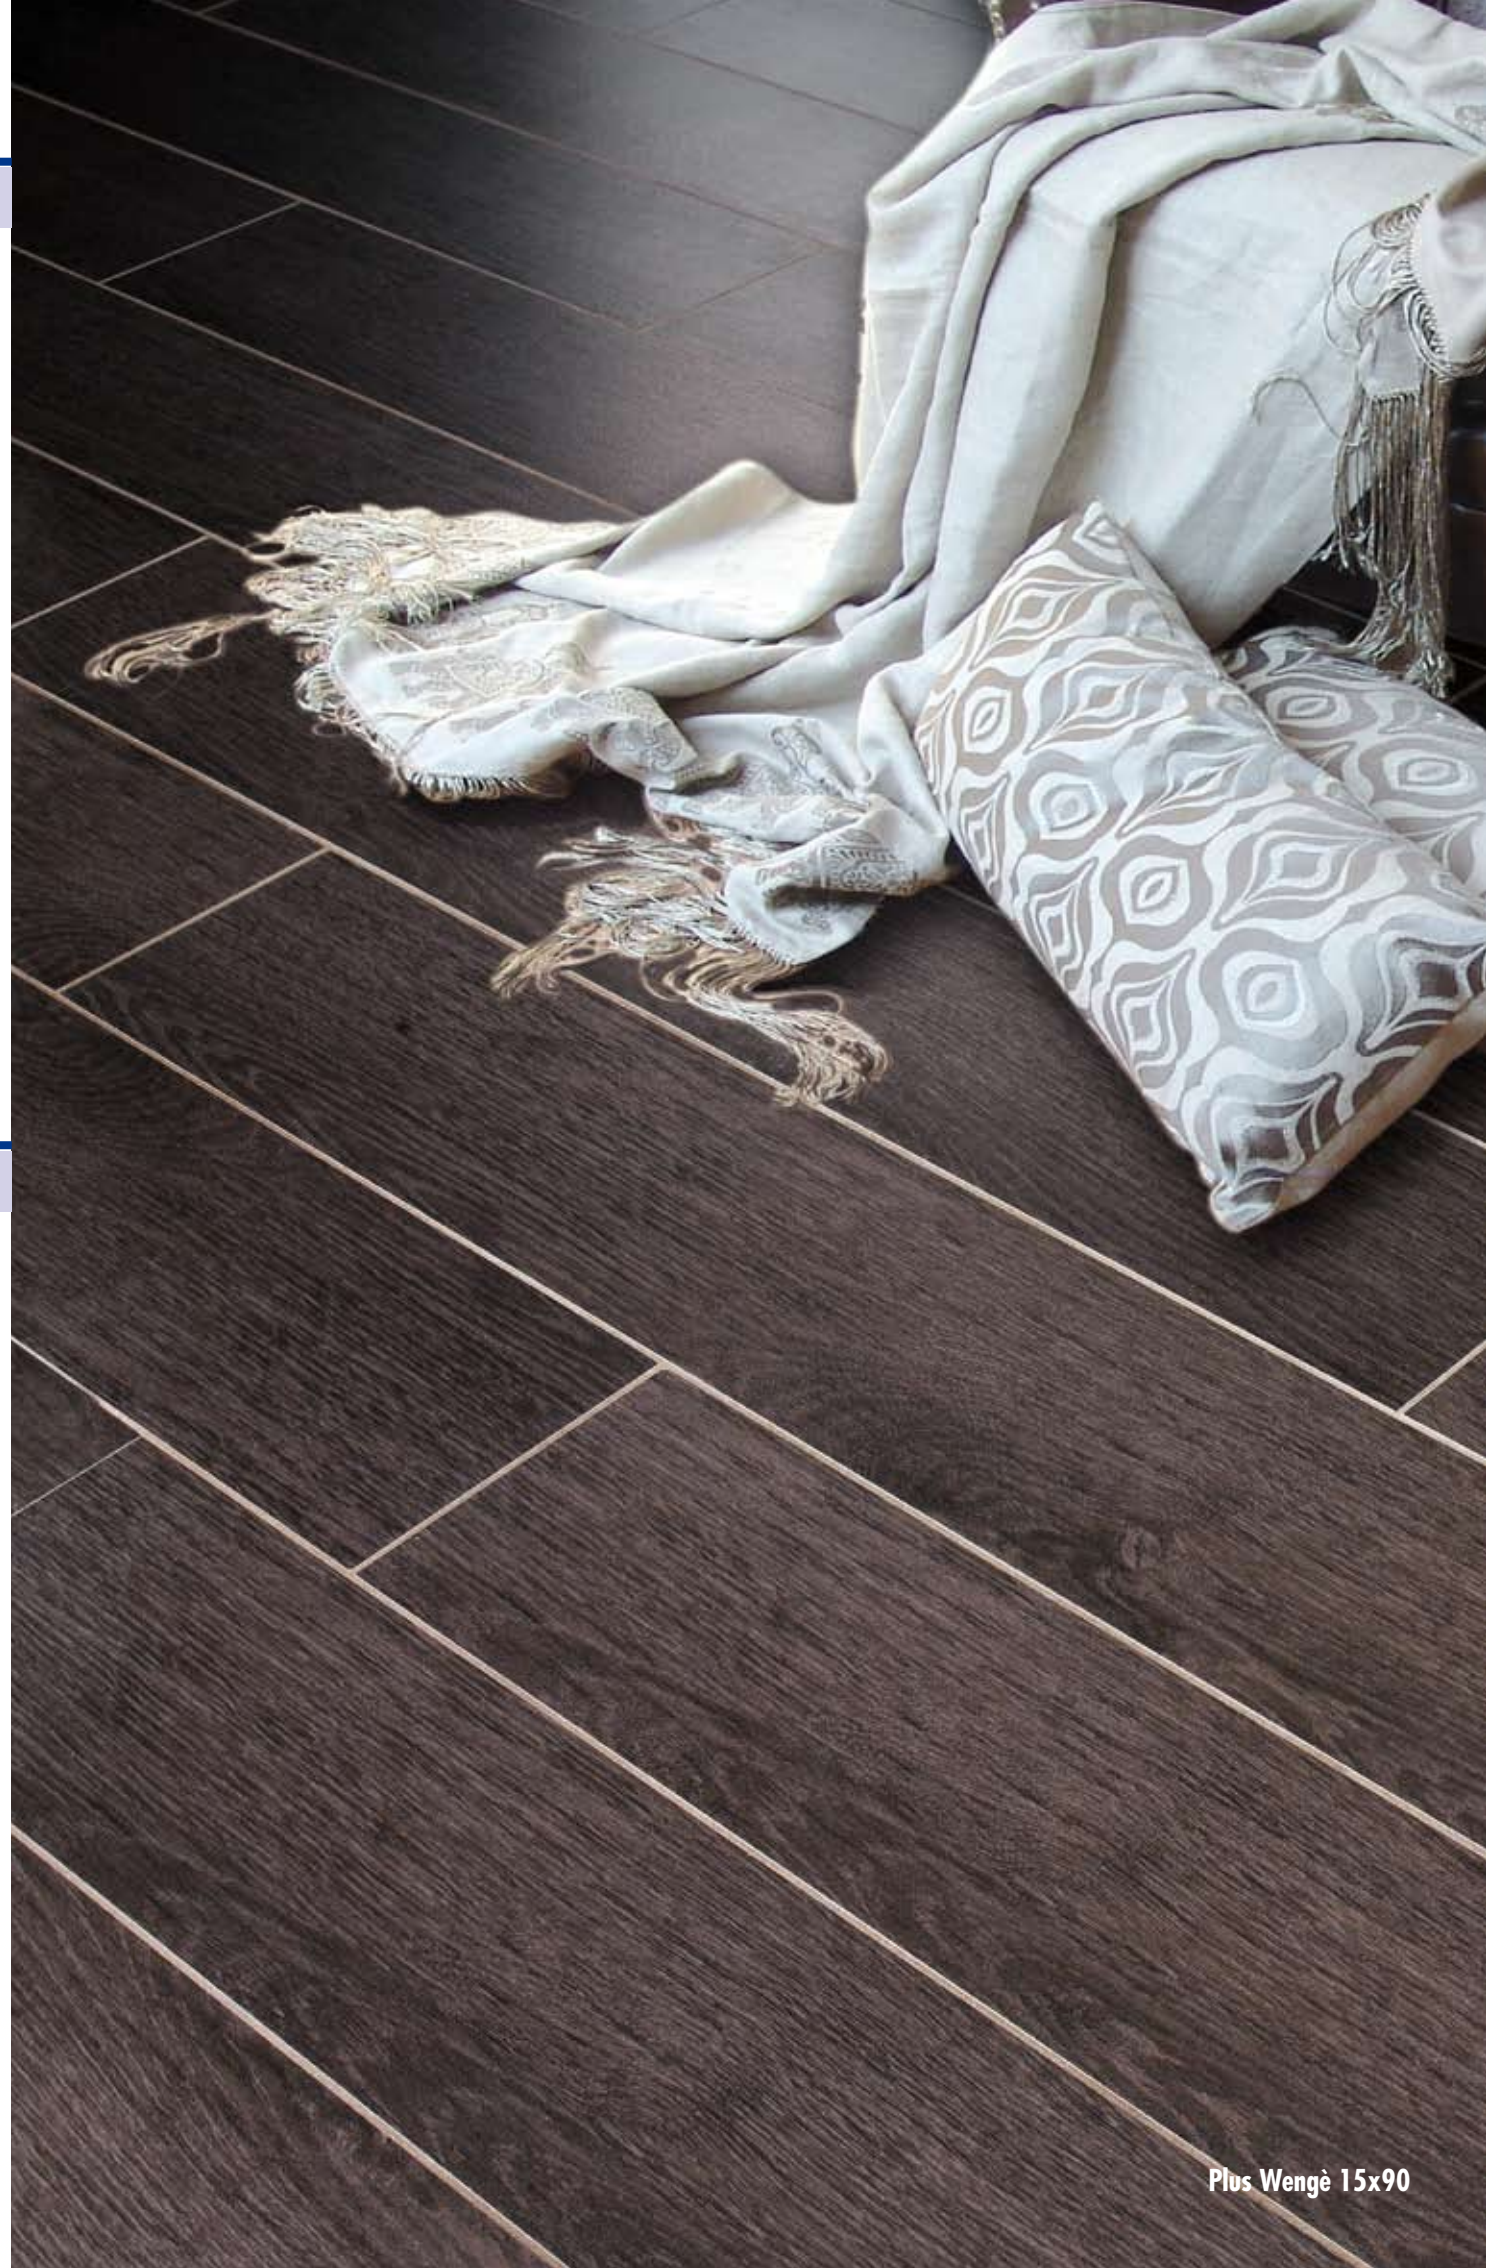

Plus Wengè 15x90