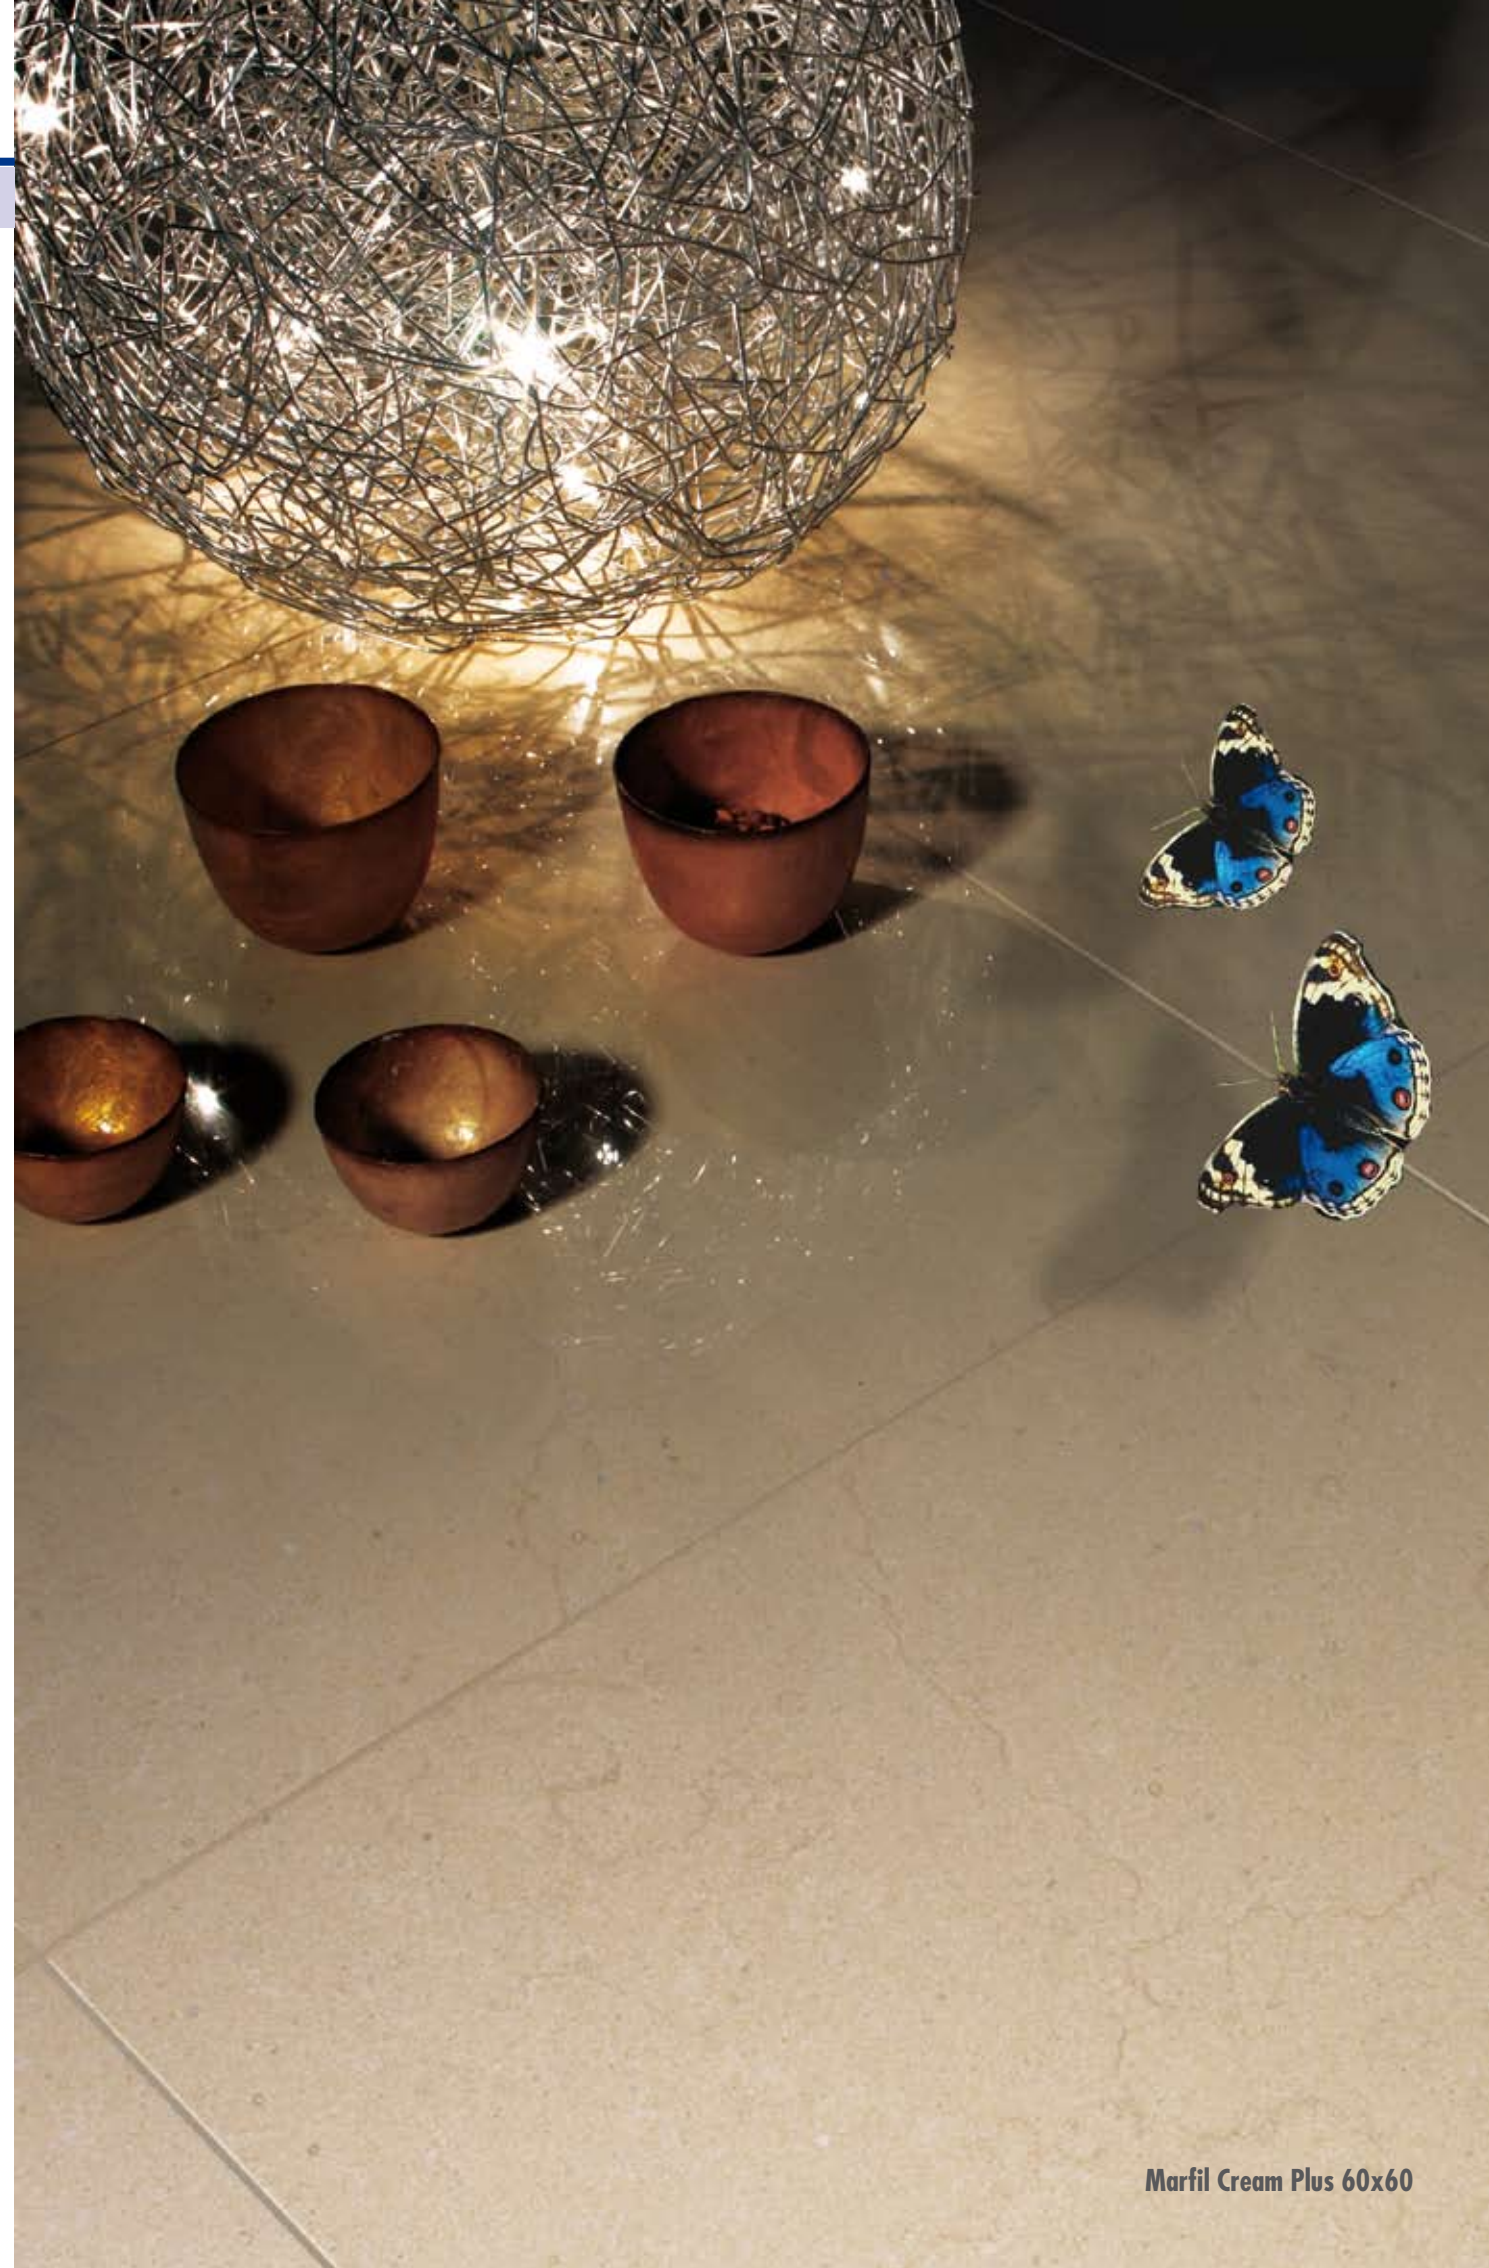

LUXOR

LEVIGATO/LUCIDATO
POLISHED/BRIGHT
POLI/LUSTRE
GESCHLIFFEN/GLANZEND

UNI EN 1441 BIa UGL

30x60 12"x24" - 60x60 24"x24" - 30x120 12"x48" - 60x120 24"x48"

RETTIFICATO - RECTIFIED - RECTIFIÉ - REKTIFIZIERT

Pezzi Speciali
Special Pieces - Pièces Spéciales - Formteile

Formato Size - Format - Formate	Scatole Boxes - Boîtes - Kartons			Palette Pallets - Palettes - Paletten		
	pz.	mq.	kg.	box	mq.	kg.
cm.						
30x60	8	1,44	34	32	46,08	1108
60x60	4	1,44	34	32	46,08	1108
30x120	4	1,44	43	51	73,44	2200
60x120	2	1,44	43	54	77,76	2200