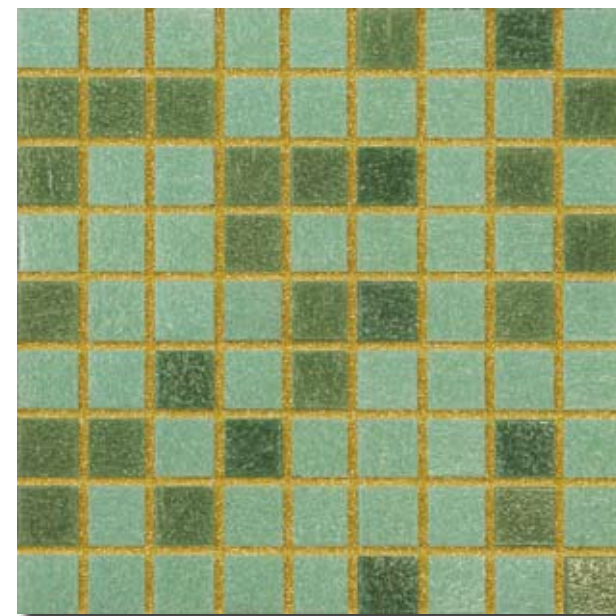

SKM30 VERDE MIX 05