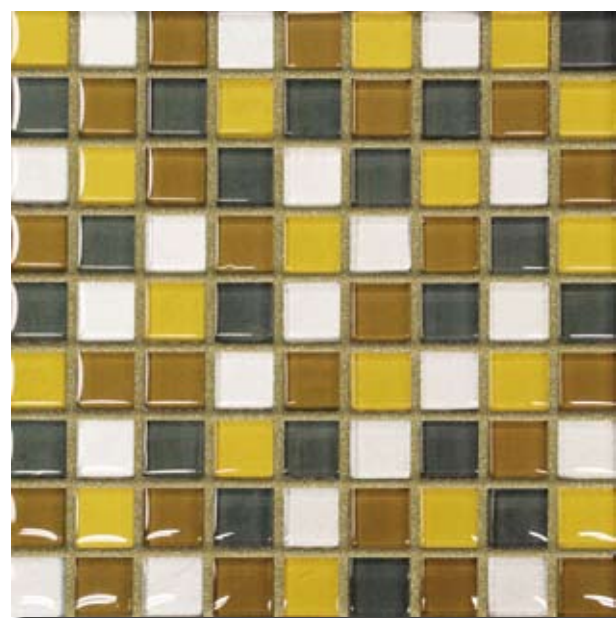

MIX GLASS 2

MOSAICI IN VETRO
GLASS MOSAIC
MOSAÏQUE EN VERRE
GLASMOSAÏK

tessere 2,35x2,35 3/4" x 3/4" - su rete in fogli 30x30

SKMF1 ROSSO MIX 57

SKMF2 BEIGE MIX 57

SKMF3 VERDE MIX 57

SKMF4 FANTASIA MIX 57

SKMF5 BLU MIX 57