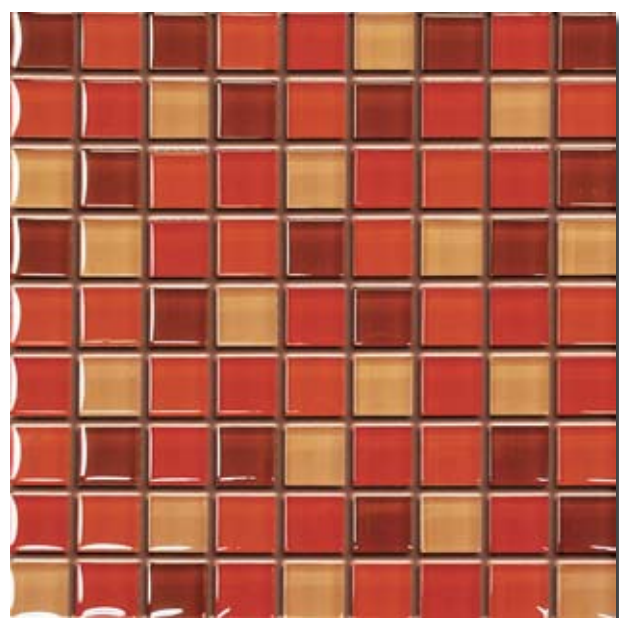

MIX GLASS 2

MOSAICI IN VETRO
GLASS MOSAIC
MOSAÏQUE EN VERRE
GLASMOSAÏK

tessere 2,35x2,35 3/4" x 3/4" - su rete in fogli 30x30

SKMF1 ROSSO MIX 57