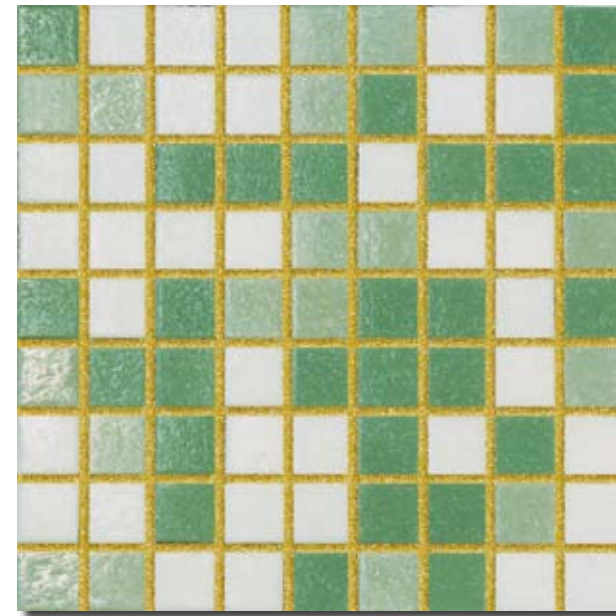

SKM4 VERDE/BIANCO MIX 05