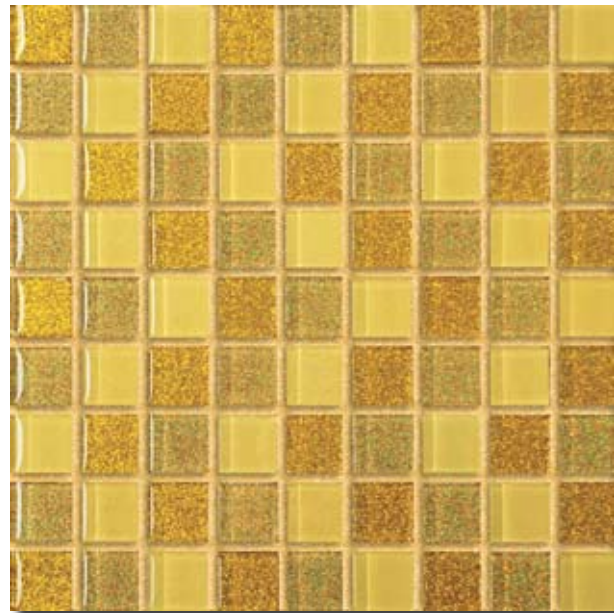

METAL MIX

MOSAICI IN VETRO
GLASS MOSAIC
MOSAÏQUE EN VERRE
GLASMOSAÏK

tessere **2,35x2,35** 3/4" x 3/4" - su rete in fogli **30,2x30,2**
tessere **1x1** 1/2" x 1/2" - su rete in fogli **29,1x29,1**

Formato Size - Format - Formate	Scatole Boxes - Boîtes - Kartons			Palette Pallets - Palettes - Paletten		
	pz.	mq.	kg.	box	mq.	kg.
cm.						
2,35x2,35 in fogli da 30,2x30,2	11	1	11	90	90	765
1x1 in fogli da 29,1x29,1	12	1	9,30	90	90	765

51

56

SKG233 GOLD MIX