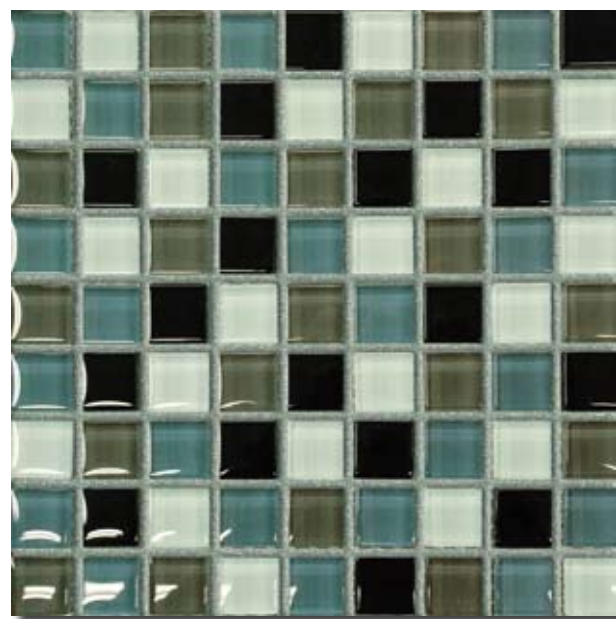

MIX GLASS 2

MOSAICI IN VETRO
GLASS MOSAIC
MOSAÏQUE EN VERRE
GLASMOSAÏK

tessere 2,35x2,35 3/4" x 3/4" - su rete in fogli 30x30

SKMF1 ROSSO MIX 57

SKMF2 BEIGE MIX 57

SKMF3 VERDE MIX 57

SKMF4 FANTASIA MIX 57

SKMF5 BLU MIX 57