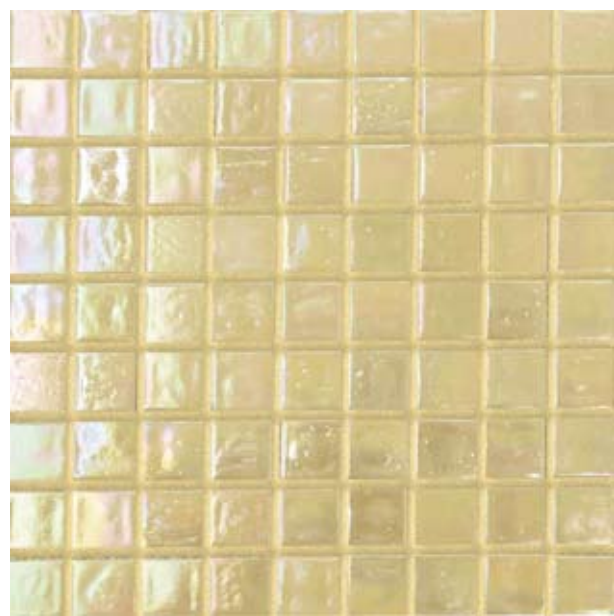

MADREPERLA

MADREPERLA

COLLEZIONI

MADREPERLA

MOSAICI IN PASTA DI VETRO
 GLASS MOSAIC
 MOSAÏQUE EN PÂTE DE VERRE
 GLASMOSAÏK

tessere 2x2 3/4"x3/4" - su rete in fogli 32,5x32,5

Formato Size - Format - Formate	Scatole Boxes - Boîtes - Kartons			Palette Pallets - Palettes - Paletten		
	pz.	mq.	kg.	box	mq.	kg.
2x2 in fogli da 32,5x32,5	20	2,14	14,50	81	173,34	1174