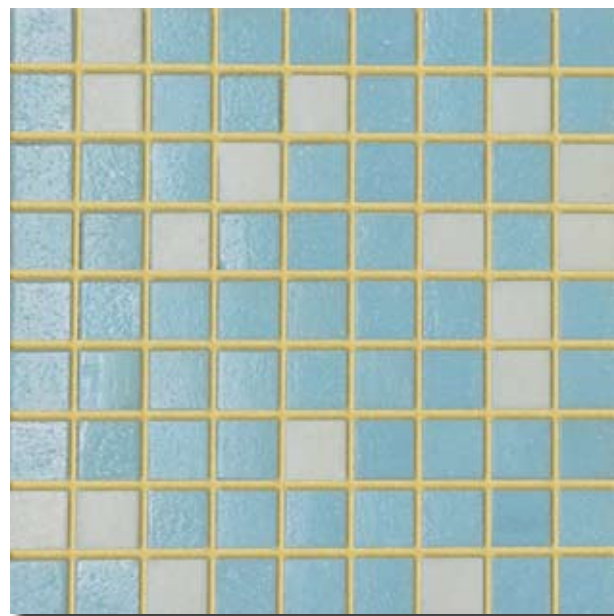

SKM2 AZZURRO/BIANCO MIX 05