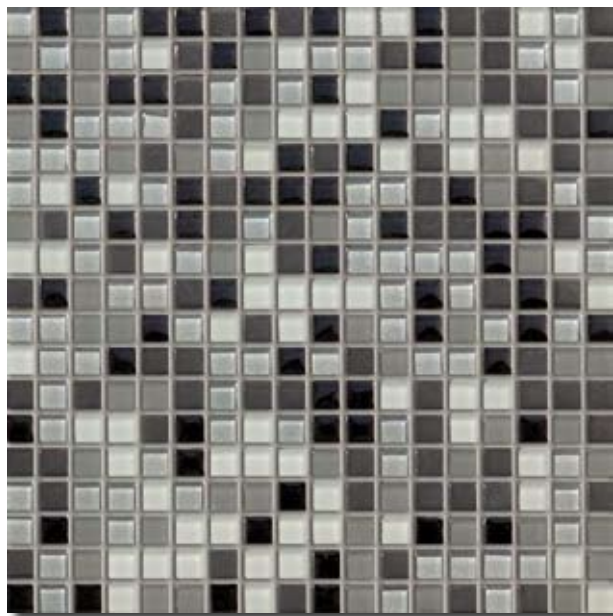

tessere 1,1x1,1 1/2"x1/2" - su rete in fogli 30x30

SKN03 LILLA

SKN05 ROSA

SKN02 AZZURRO

SKN04 VERDE

SKN01 GRIGIO MIX

Formato Size - Format - Formate	Scatole Boxes - Boîtes - Kartons			Palette Pallets - Palettes - Paletten		
	pz.	mq.	kg.	box	mq.	kg.
1,1x1,1 in fogli da 30x30	11	1	8,5	90	90	765