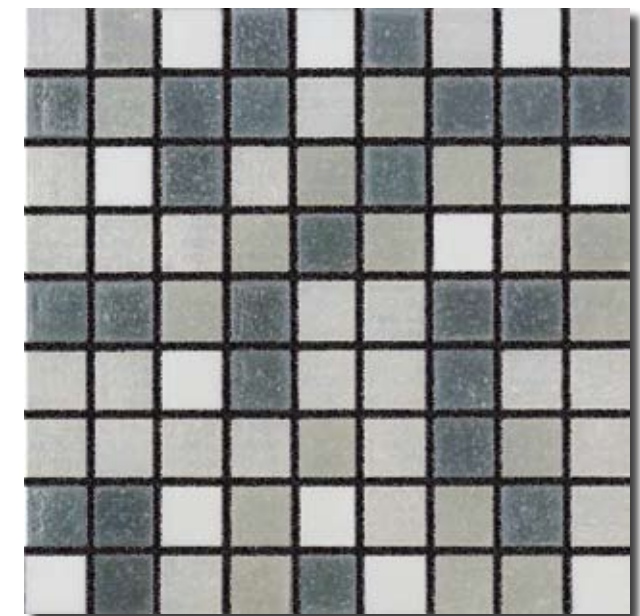

SKM10 BIANCO/GRIGIO MIX 05