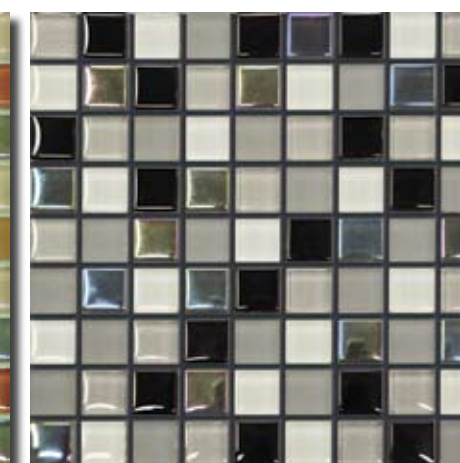

SKM93 GREY MOON METAL 59

Formato Size - Format - Formate	Scatole Boxes - Boîtes - Kartons			Palette Pallets - Palettes - Paletten		
	pz.	mq.	kg.	box	mq.	kg.
2,35x2,35 in fogli da 30x30	11	1	16	48	48	695