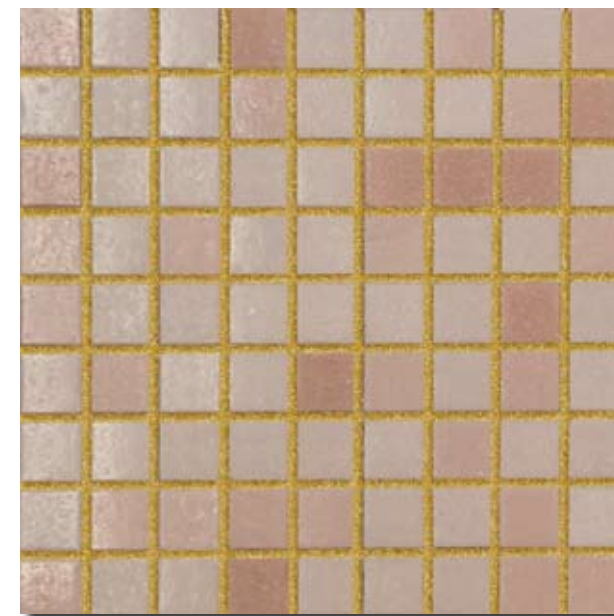

SKM31 ROSA MIX 05