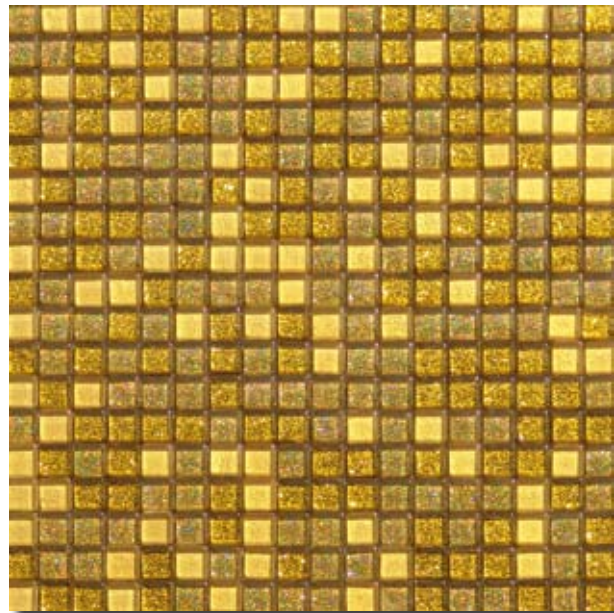

SKG103 GOLD MIX