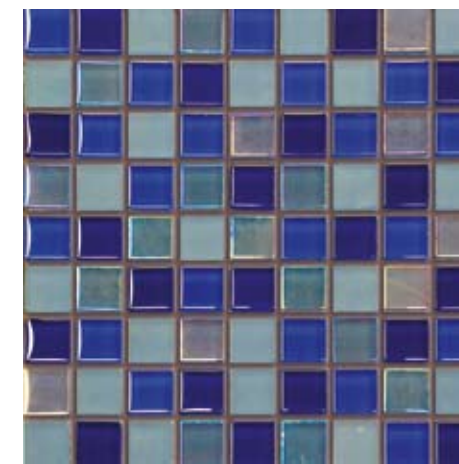

SKM97 SKY NIGHT METAL 59