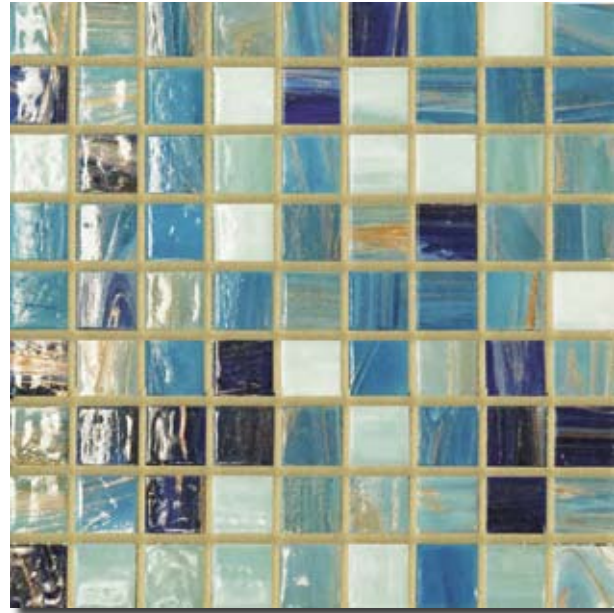

BRONZE MIX

MOSAICI IN PASTA DI VETRO
GLASS MOSAIC
MOSAÏQUE EN PÂTE DE VERRE
GLASMOSAÏK

tessere 2x2 3/4"x3/4" - su rete in fogli 32,5x32,5

Formato Size - Format - Formate	Scatole Boxes - Boîtes - Kartons			Palette Pallets - Palettes - Paletten			
	cm.	pz.	mq.	kg.	box	mq.	kg.
2x2 in fogli da 32,5x32,5	20	2,14	14,50	81	173,34	1174	

SKG3 BLU SKY MIX 52