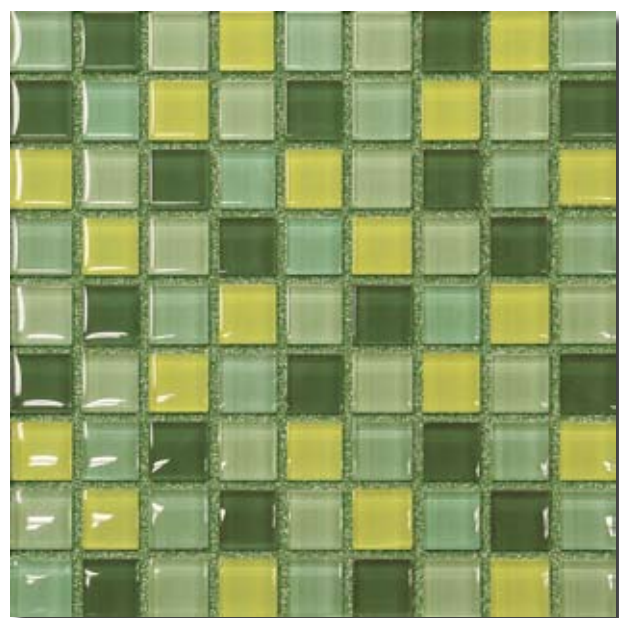

MIX GLASS 2

MOSAICI IN VETRO
GLASS MOSAIC
MOSAÏQUE EN VERRE
GLASMOSAÏK

tessere 2,35x2,35 3/4" x 3/4" - su rete in fogli 30x30

SKMF1 ROSSO MIX 57

SKMF2 BEIGE MIX 57

SKMF3 VERDE MIX 57

SKMF4 FANTASIA MIX 57

SKMF5 BLU MIX 57