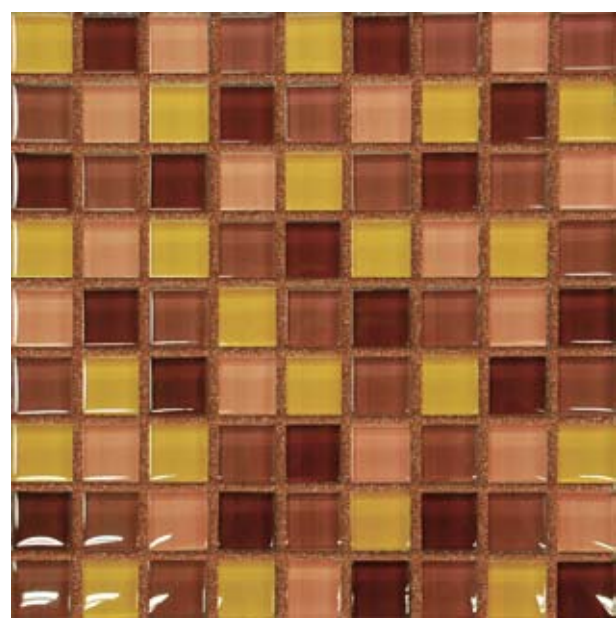

MIX GLASS 2

MOSAICI IN VETRO
GLASS MOSAIC
MOSAÏQUE EN VERRE
GLASMOSAÏK

tessere 2,35x2,35 3/4" x 3/4" - su rete in fogli 30x30

SKMF1 ROSSO MIX 57

SKMF2 BEIGE MIX 57

SKMF3 VERDE MIX 57

SKMF4 FANTASIA MIX 57

SKMF5 BLU MIX 57